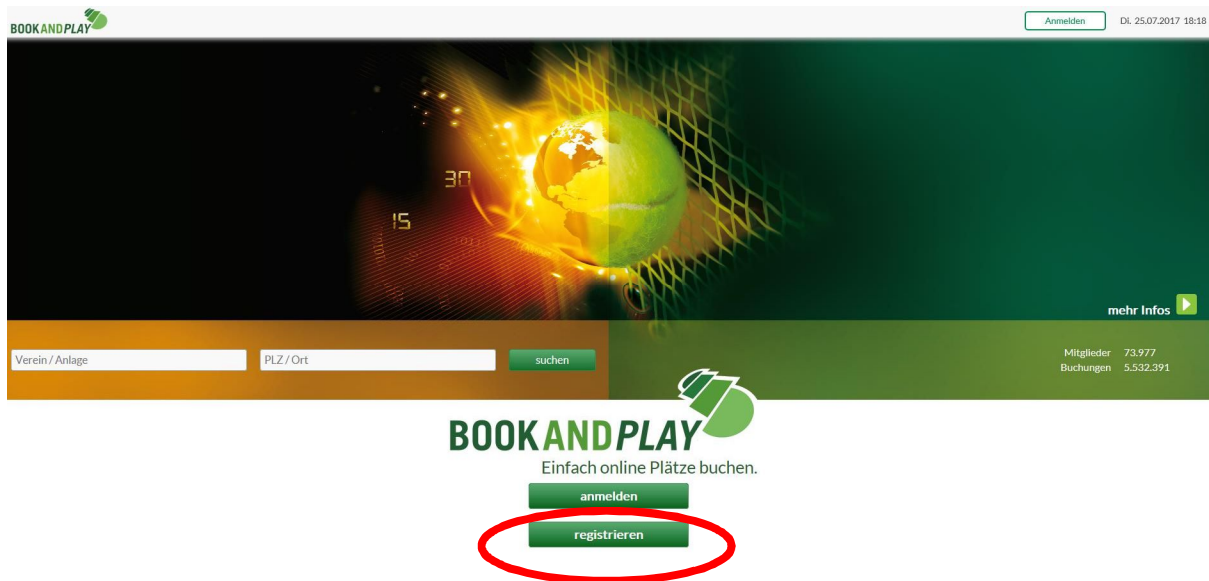

TSV Glinde

Onlinebuchung Tennishalle
mit

Anleitung zur Registrierung

BOOKANDPLAY – Registrierung

Webseite: <https://www.bookandplay.de>

Eingabemaske ausfüllen.

Als Login eine persönliche Kennung wählen. In diesem Beispiel wurden die ersten drei Buchstaben des Vornamens und des Nachnamens genutzt. (HanMus -> aus Hans Muster)