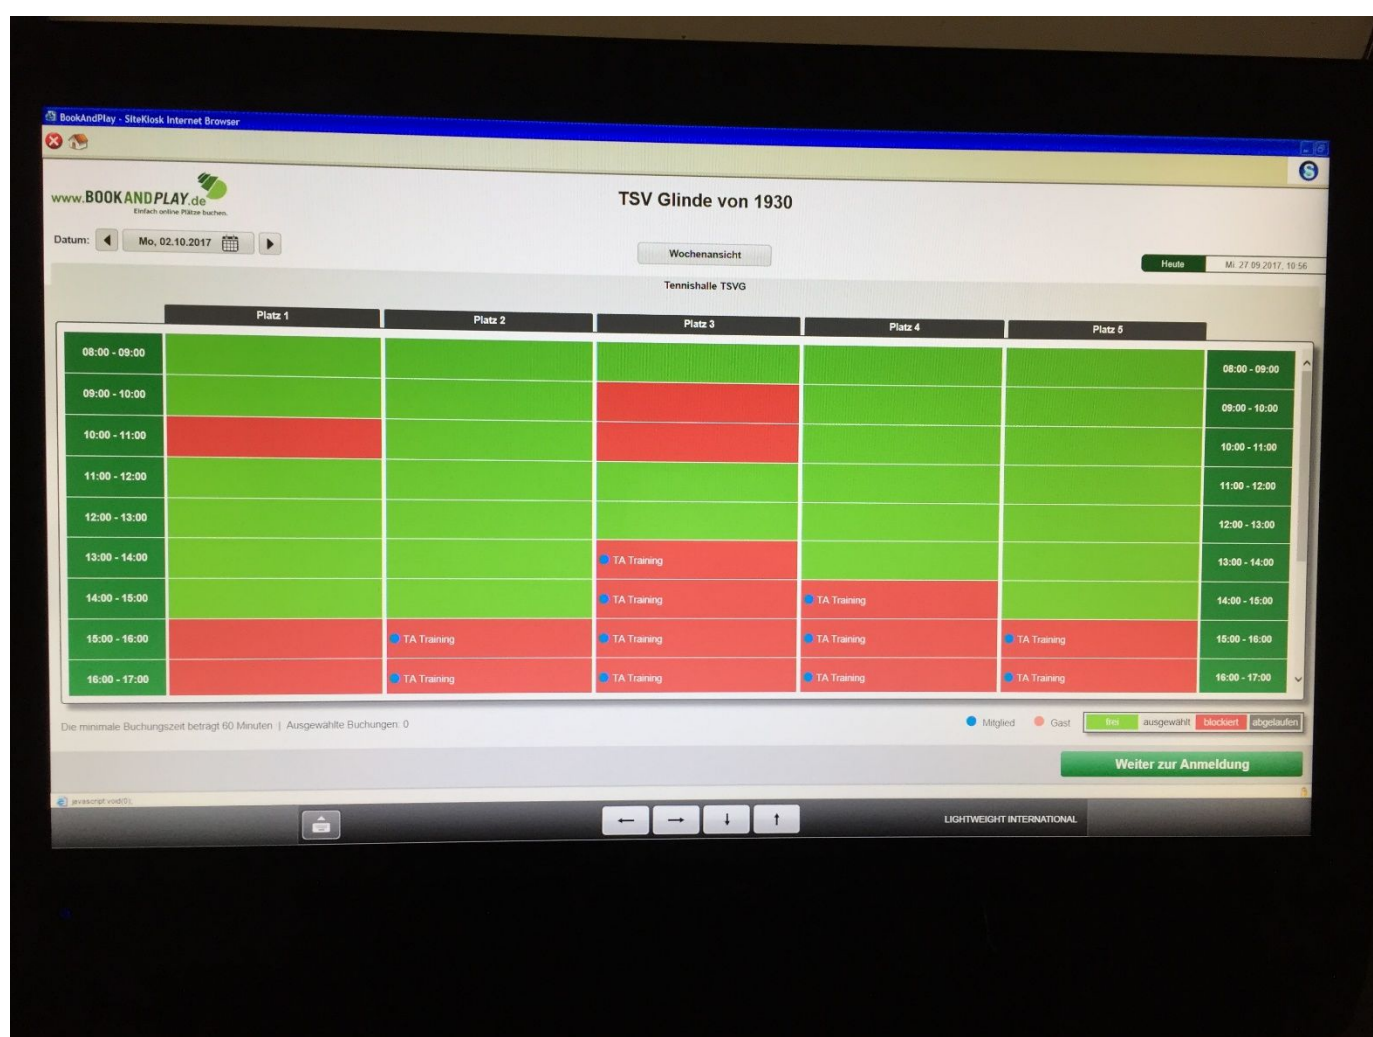

TSV Glinde

Onlinebuchung Tennishalle
mit

Anleitung zur Bedienung
TouchScreen (Monitor)
Tennishalle

BOOKANDPLAY – TouchScreen (Monitor)

Bildschirmschoner

Wenn auf dem Monitor (TouchScreen) der Bildschirmschoner läuft, einmal den Bildschirm berühren bis das nachfolgende Bild auf dem Monitor zu sehen ist.

Es wird der aktuelle Tag angezeigt. Ohne persönliche Anmeldung kann man nun die Belegung der laufenden Saison ansehen (links oben über „Datum“).

Falls auch gebucht werden soll, bitte mit den persönlichen Anmeldedaten anmelden (rechts unten über „Weiter zur Anmeldung“) und buchen.