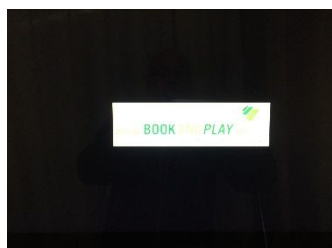

TSV Glinde

Onlinebuchung Tennishalle
mit

Anleitung zur Bedienung
TouchScreen (Monitor)
Tennishalle

BOOKANDPLAY – TouchScreen (Monitor)

Bildschirmschoner

Wenn auf dem Monitor (TouchScreen) der Bildschirmschoner läuft, einmal den Bildschirm berühren bis das nachfolgende Bild auf dem Monitor zu sehen ist.